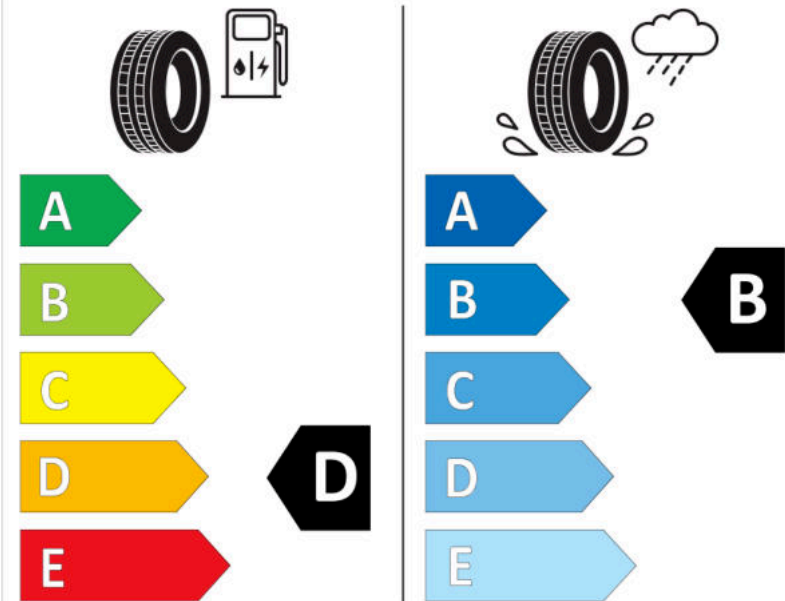

Δελτίο Πληροφοριών Προϊόντος

ΚΑΝΟΝΙΣΜΟΣ (ΕΕ) 2020/740

Μάρκα	MICHELIN
Εμπορική ονομασία	PILOT SUPER SPORT *
Αναγνωριστικό μοντέλου	016663
Διάσταση	265/35ZR20
Δείκτης ικανότητας φόρτωσης	99
Σύμβολο κατηγορίας ταχύτητας	(Y)
Κατηγορία ως προς την εξοικονόμηση καυσίμου	D
Κατηγορία ως προς την πρόσφυση του ελαστικού σε υγρό οδόστρωμα	B
Κατηγορία εξωτερικού θορύβου κύλισης	B
Τιμή εξωτερικού θορύβου κύλισης	71 dB
Ελαστικό για χρήση σε συνθήκες έντονης χιονόπτωσης	Όχι
Ελαστικό πρόσφυσης στον πάγο	Όχι
Ημερομηνία έναρξης παραγωγής	25/09
Ημερομηνία λήξης παραγωγής	
Κατηγορία Φορτίου	XL
Επιπλέον πληροφορίες	265/35 ZR20 (99Y) EXTRA LOAD TL PILOT SUPER SPORT * MI

ENERG

MICHELIN

016663

265/35ZR20 (99Y) XL

C1

2020/740