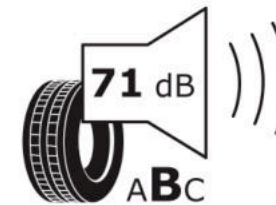

ENERG

MICHELIN

016663

265/35ZR20 (99Y) XL

C1